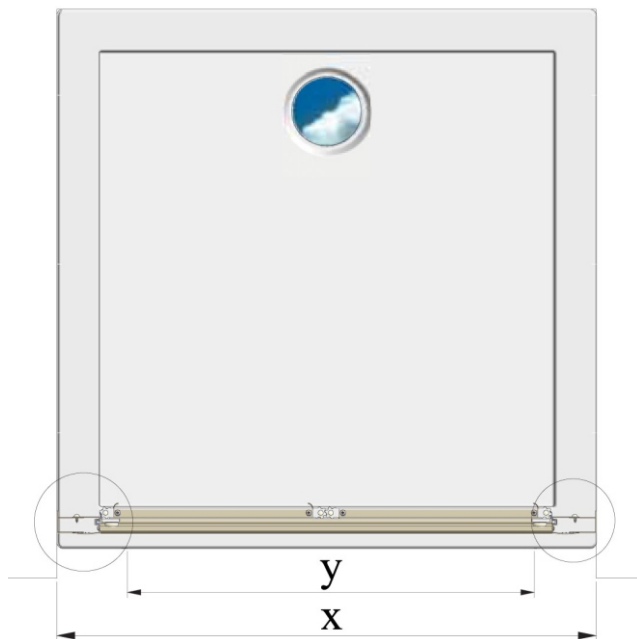

TEHNIČKI LIST

MODEL: AMORE
preklopne kabine

DIMENZIJE:
od 70 - 110 cm

Brčko, BiH, tel. 049 590 470, fax. 049 590 473

PARAVAN U PREDVIĐENOM PROSTORU

Tabela 1. Dimenzije ulaza paravana

r/b	paravan	x (mm)	y (mm)
1.	700 H190	690 - 710	500
2.	800 H190	790 - 810	600
3.	900 H190	890 - 910	700
4.	1000 H190	990 - 1010	800
5.	1050 H190	1040 - 1060	850
6.	1100 H190	1090 - 1110	900