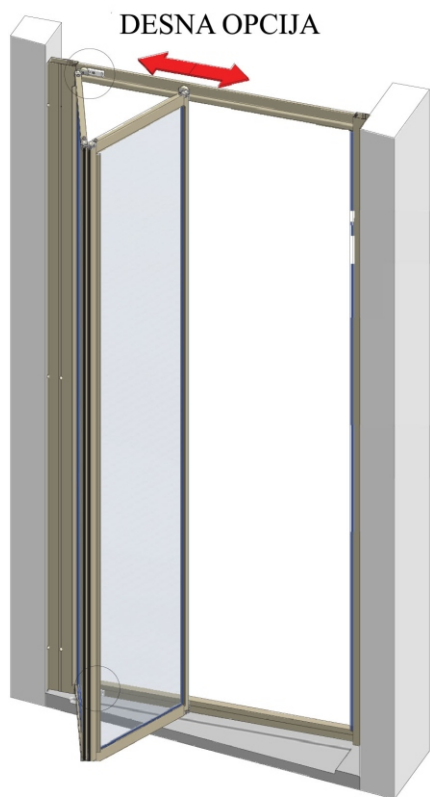

TEHNIČKI LIST

MODEL: AMORE
preklopne kabine

DIMENZIJE:
od 70 - 110 cm

Brčko, BiH, tel. 049 590 470, fax. 049 590 473

PARAVAN U PREDVIĐENOM PROSTORU

Tabela 1. Dimenzije ulaza paravana

r/b	paravan	x (mm)	y (mm)
1.	700 H190	690 - 710	500
2.	800 H190	790 - 810	600
3.	900 H190	890 - 910	700
4.	1000 H190	990 - 1010	800
5.	1050 H190	1040 - 1060	850
6.	1100 H190	1090 - 1110	900

PRINCIP OTVARANJA VRATA

MOGUĆNOST POZICIONIRANJA VRATA - lijevo ili desno

www.hidrastil.ba