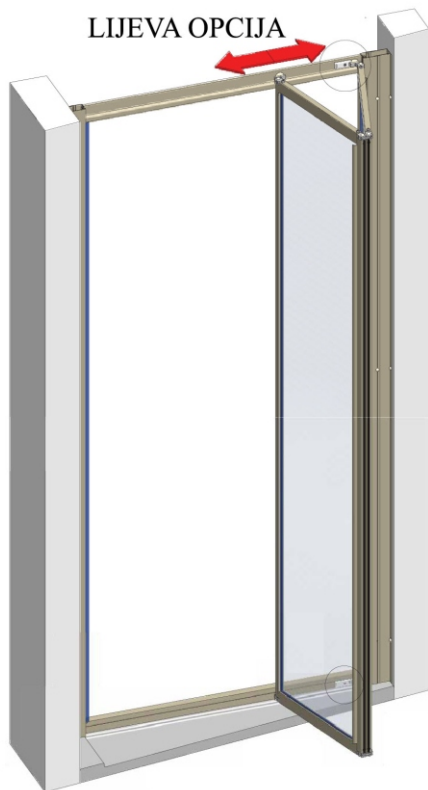

TEHNIČKI LIST

MODEL: AMORE
preklopne kabine

DIMENZIJE:
od 70 - 110 cm

Brčko, BiH, tel. 049 590 470, fax. 049 590 473

PARAVAN U PREDVIĐENOM PROSTORU

Tabela 1. Dimenzije ulaza paravana

r/b	paravan	x (mm)	y (mm)
1.	700 H190	690 - 710	500
2.	800 H190	790 - 810	600
3.	900 H190	890 - 910	700
4.	1000 H190	990 - 1010	800
5.	1050 H190	1040 - 1060	850
6.	1100 H190	1090 - 1110	900

PRINCIP OTVARANJA VRATA

MOGUĆNOST POZICIONIRANJA VRATA - lijevo ili desno

www.hidrastil.ba