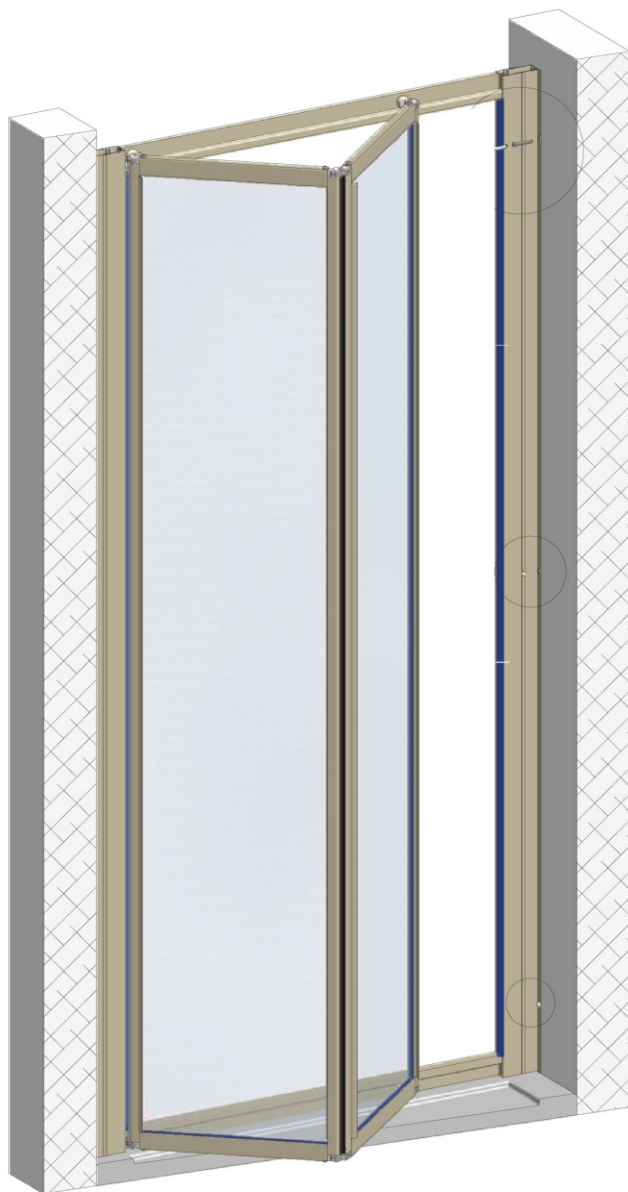

TEHNIČKI LIST

MODEL: AMORE
preklopne kabine

DIMENZIJE:
od 70 - 110 cm

Brčko, BiH, tel. 049 590 470, fax. 049 590 473

PARAVAN U PREDVIĐENOM PROSTORU

Tabela 1. Dimenzije ulaza paravana

r/b	paravan	x (mm)	y (mm)
1.	700 H190	690 - 710	500
2.	800 H190	790 - 810	600
3.	900 H190	890 - 910	700
4.	1000 H190	990 - 1010	800
5.	1050 H190	1040 - 1060	850
6.	1100 H190	1090 - 1110	900

PRINCIP OTVARANJA VRATA

MOGUĆNOST POZICIONIRANJA VRATA - lijevo ili desno

www.hidrastil.ba