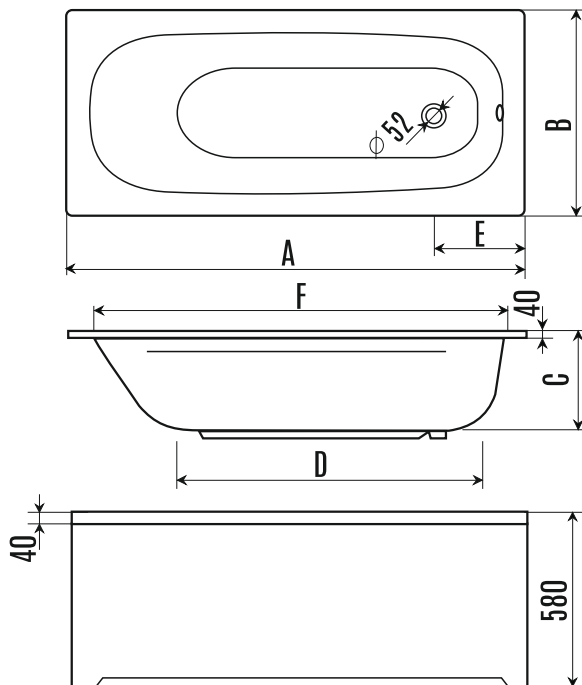

tehničke karakteristike proizvoda

| Naziv: | A | B | C | D | E | F | Zapremina | Nožice | Obloga | Postolja | Masaža |
|---------------|------|-----|-----|-----|-----|------|-----------|--------|--------|----------|--------|
| Alba 120x70 | 1200 | 700 | 400 | 740 | 280 | 1060 | 65l | ○ | ○ | ○ | ○ |
| Alba 140x70 | 1400 | 700 | 400 | 800 | 310 | 1200 | 85l | ○ | ○ | ○ | ○ |
| Alba 160x70 | 1600 | 700 | 400 | 900 | 310 | 1230 | 110l | ○ | ○ | ○ | ○ |
| Alba 170x75 | 1700 | 750 | 400 | 990 | 310 | 1260 | 110l | ○ | ○ | ○ | ○ |
| Alba 120x70/o | 1200 | 700 | 400 | 740 | 280 | 1060 | 65l | ● | ● | ● | ● |
| Alba 140x70/o | 1400 | 700 | 400 | 800 | 310 | 1200 | 85l | ● | ● | ● | ● |
| Alba 160x70/o | 1600 | 700 | 400 | 900 | 310 | 1230 | 110l | ● | ● | ● | ● |
| Alba 170x75/o | 1700 | 750 | 400 | 990 | 310 | 1260 | 110l | ● | ● | ● | ● |