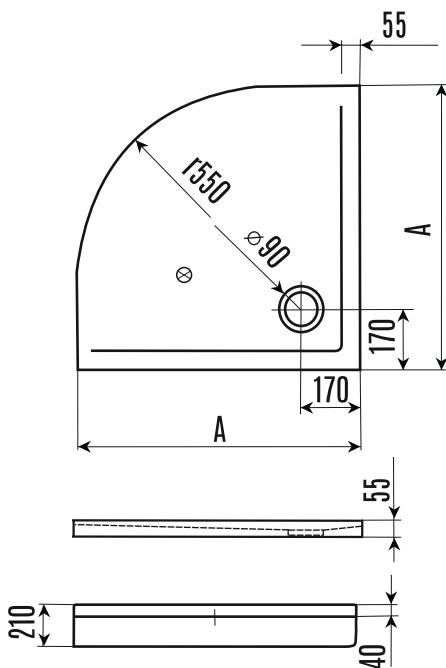

tehničke karakteristike proizvoda

Naziv	A	B	⊗	Nožice	Obloga
Dhalia 80x80	800	800	0-30	○	○
Dhalia 90x90	900	900	5-30	○	○
Dhalia 80x80/o	800	800	0-30	●	●
Dhalia 90x90/o	900	900	5-30	●	●