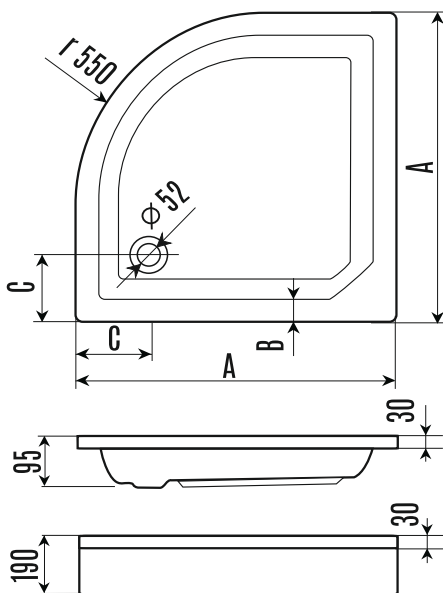

tehničke karakteristike proizvoda

| Naziv | Šifra | A | B | C | Nožice | Obloga |
|----------------|-------|-----|----|-----|--------|--------|
| Domina 80x80 | 6811 | 800 | 55 | 170 | ○ | ○ |
| Domina 90x90 | 6831 | 900 | 55 | 170 | ○ | ○ |
| Domina 80x80/o | 6815 | 800 | 55 | 170 | ● | ● |
| Domina 90x90/o | 6835 | 900 | 55 | 170 | ● | ● |