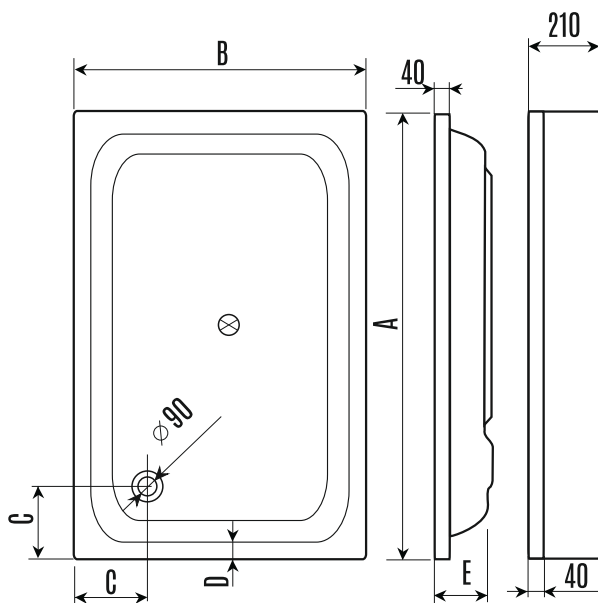

tehničke karakteristike proizvoda

Naziv	A	B	C	D	E	⊗	Nožice	Obloga
Flora 100x80	1000	800	180	60	100	80-90	○	○
Flora 110x80	1200	800	180	60	100	80-90	○	○
Flora 120x80	1200	800	180	60	100	80-90	○	○
Flora 120x90	1200	900	180	60	100	80-90	○	○
Flora 130x80	1300	800	180	60	100	80-90	○	○
Flora 140x80	1400	800	180	60	110	80-90	○	○
Flora 150x80	1500	800	180	60	110	80-90	○	○
Flora 100x80/o	1000	800	180	60	100	80-90	●	●
Flora 110x80/o	1100	800	180	60	100	80-90	●	●
Flora 120x80/o	1200	800	180	60	100	80-90	●	●
Flora 120x90/o	1200	900	180	60	100	80-90	●	●
Flora 130x80/o	1300	800	180	60	100	80-90	●	●