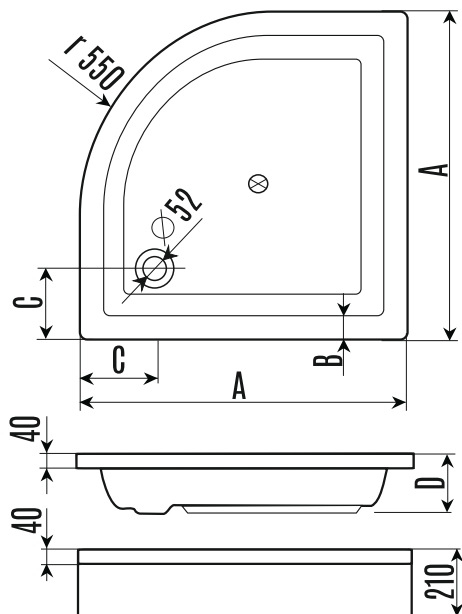

tehničke karakteristike proizvoda

Naziv	A	B	C	D	⊗	Nožice	Obloga
Rosa 70x70	700	70	200	110	70-80	○	○
Rosa 80x80	800	70	200	110	70-80	○	○
Rosa 90x90	900	70	200	110	70-80	○	○
Rosa 70x70/o	700	70	200	110	70-80	●	●
Rosa 80x80/o	800	70	200	110	70-80	●	●
Rosa 90x90/o	900	70	200	110	70-80	●	●