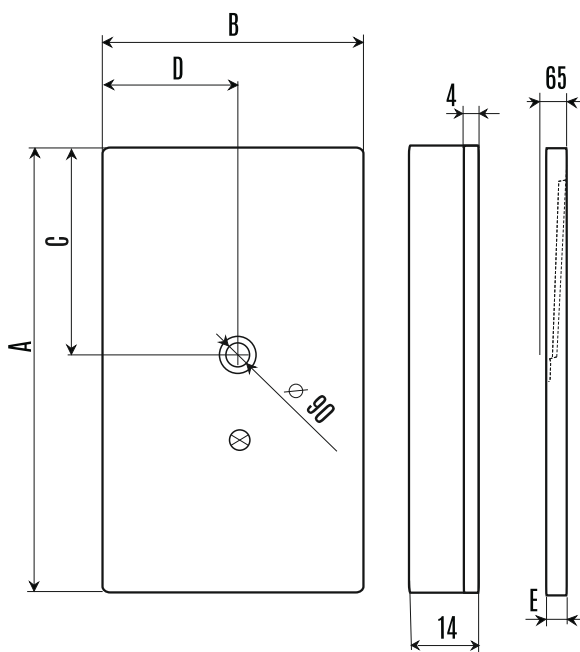

## tehničke karakteristike proizvoda

Naziv	šifra	A	B	C	D	E	D
Stella 100x80	7115	1000	800	500	400	40	0-30
Stella 120x80	7114	1200	800	600	400	40	0-30
Stella 170x75	8110	1700	750	850	375	45	0-30
Stella 180x80		1800	800	900	270	50	0-35
Stella 100x80/o	7116	1000	800	500	400	40	0-30
Stella 120x80/o	7113	1200	800	600	400	40	0-30