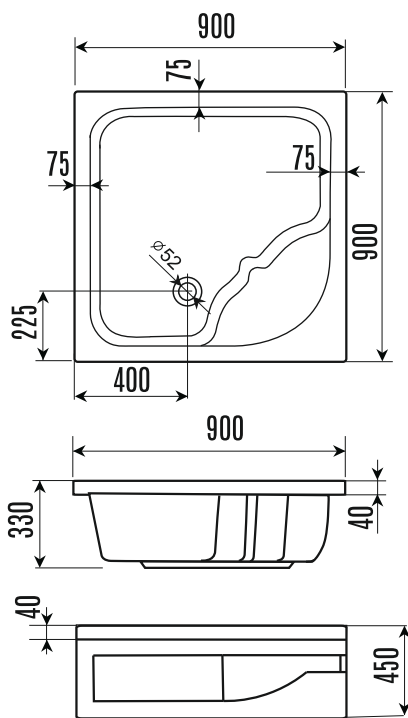

## tehničke karakteristike proizvoda

Naziv	Zapremina	Nožice	Obloga	Postolije	Masaža
Tulipa 90x90	40l	○	○	○	○
Tulipa 90x90/o	40l	●	●	●	●